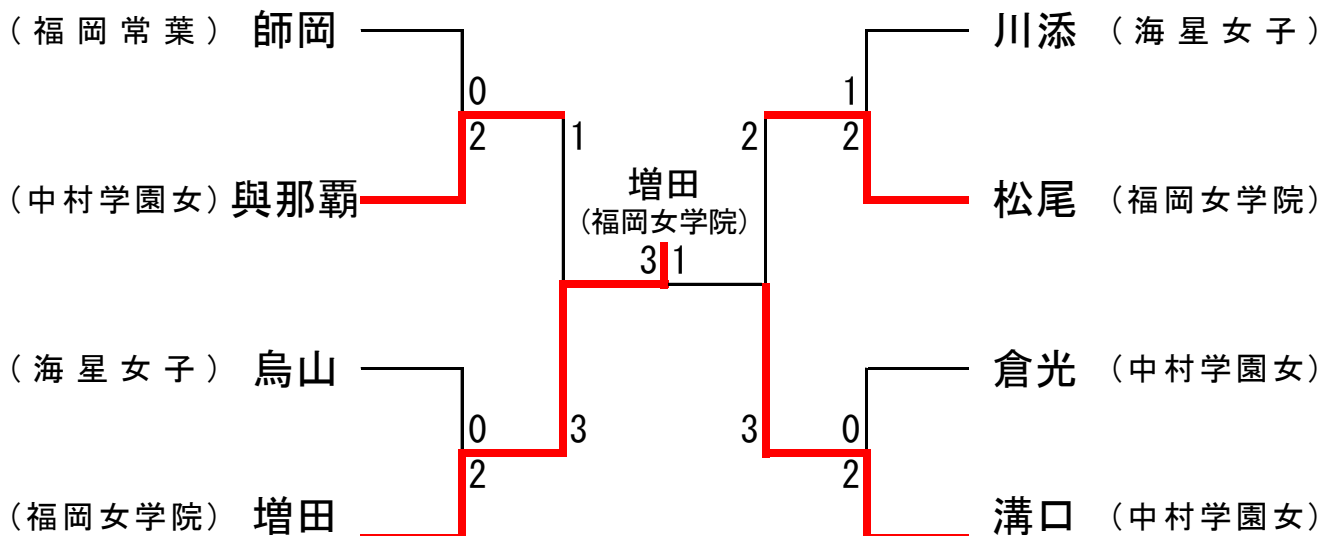

女子シングルス ベスト8