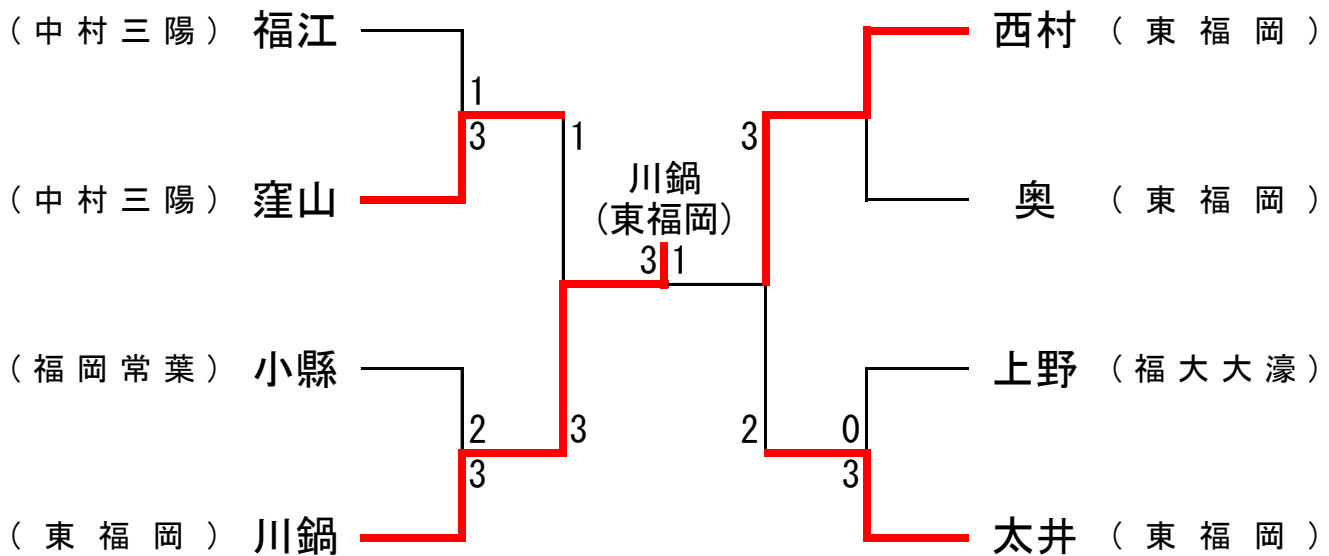

第31回 福岡地区私立高校卓球大会

2019年8月9日(金)

会場：福岡市立博多体育館

男子シングルス ベスト8