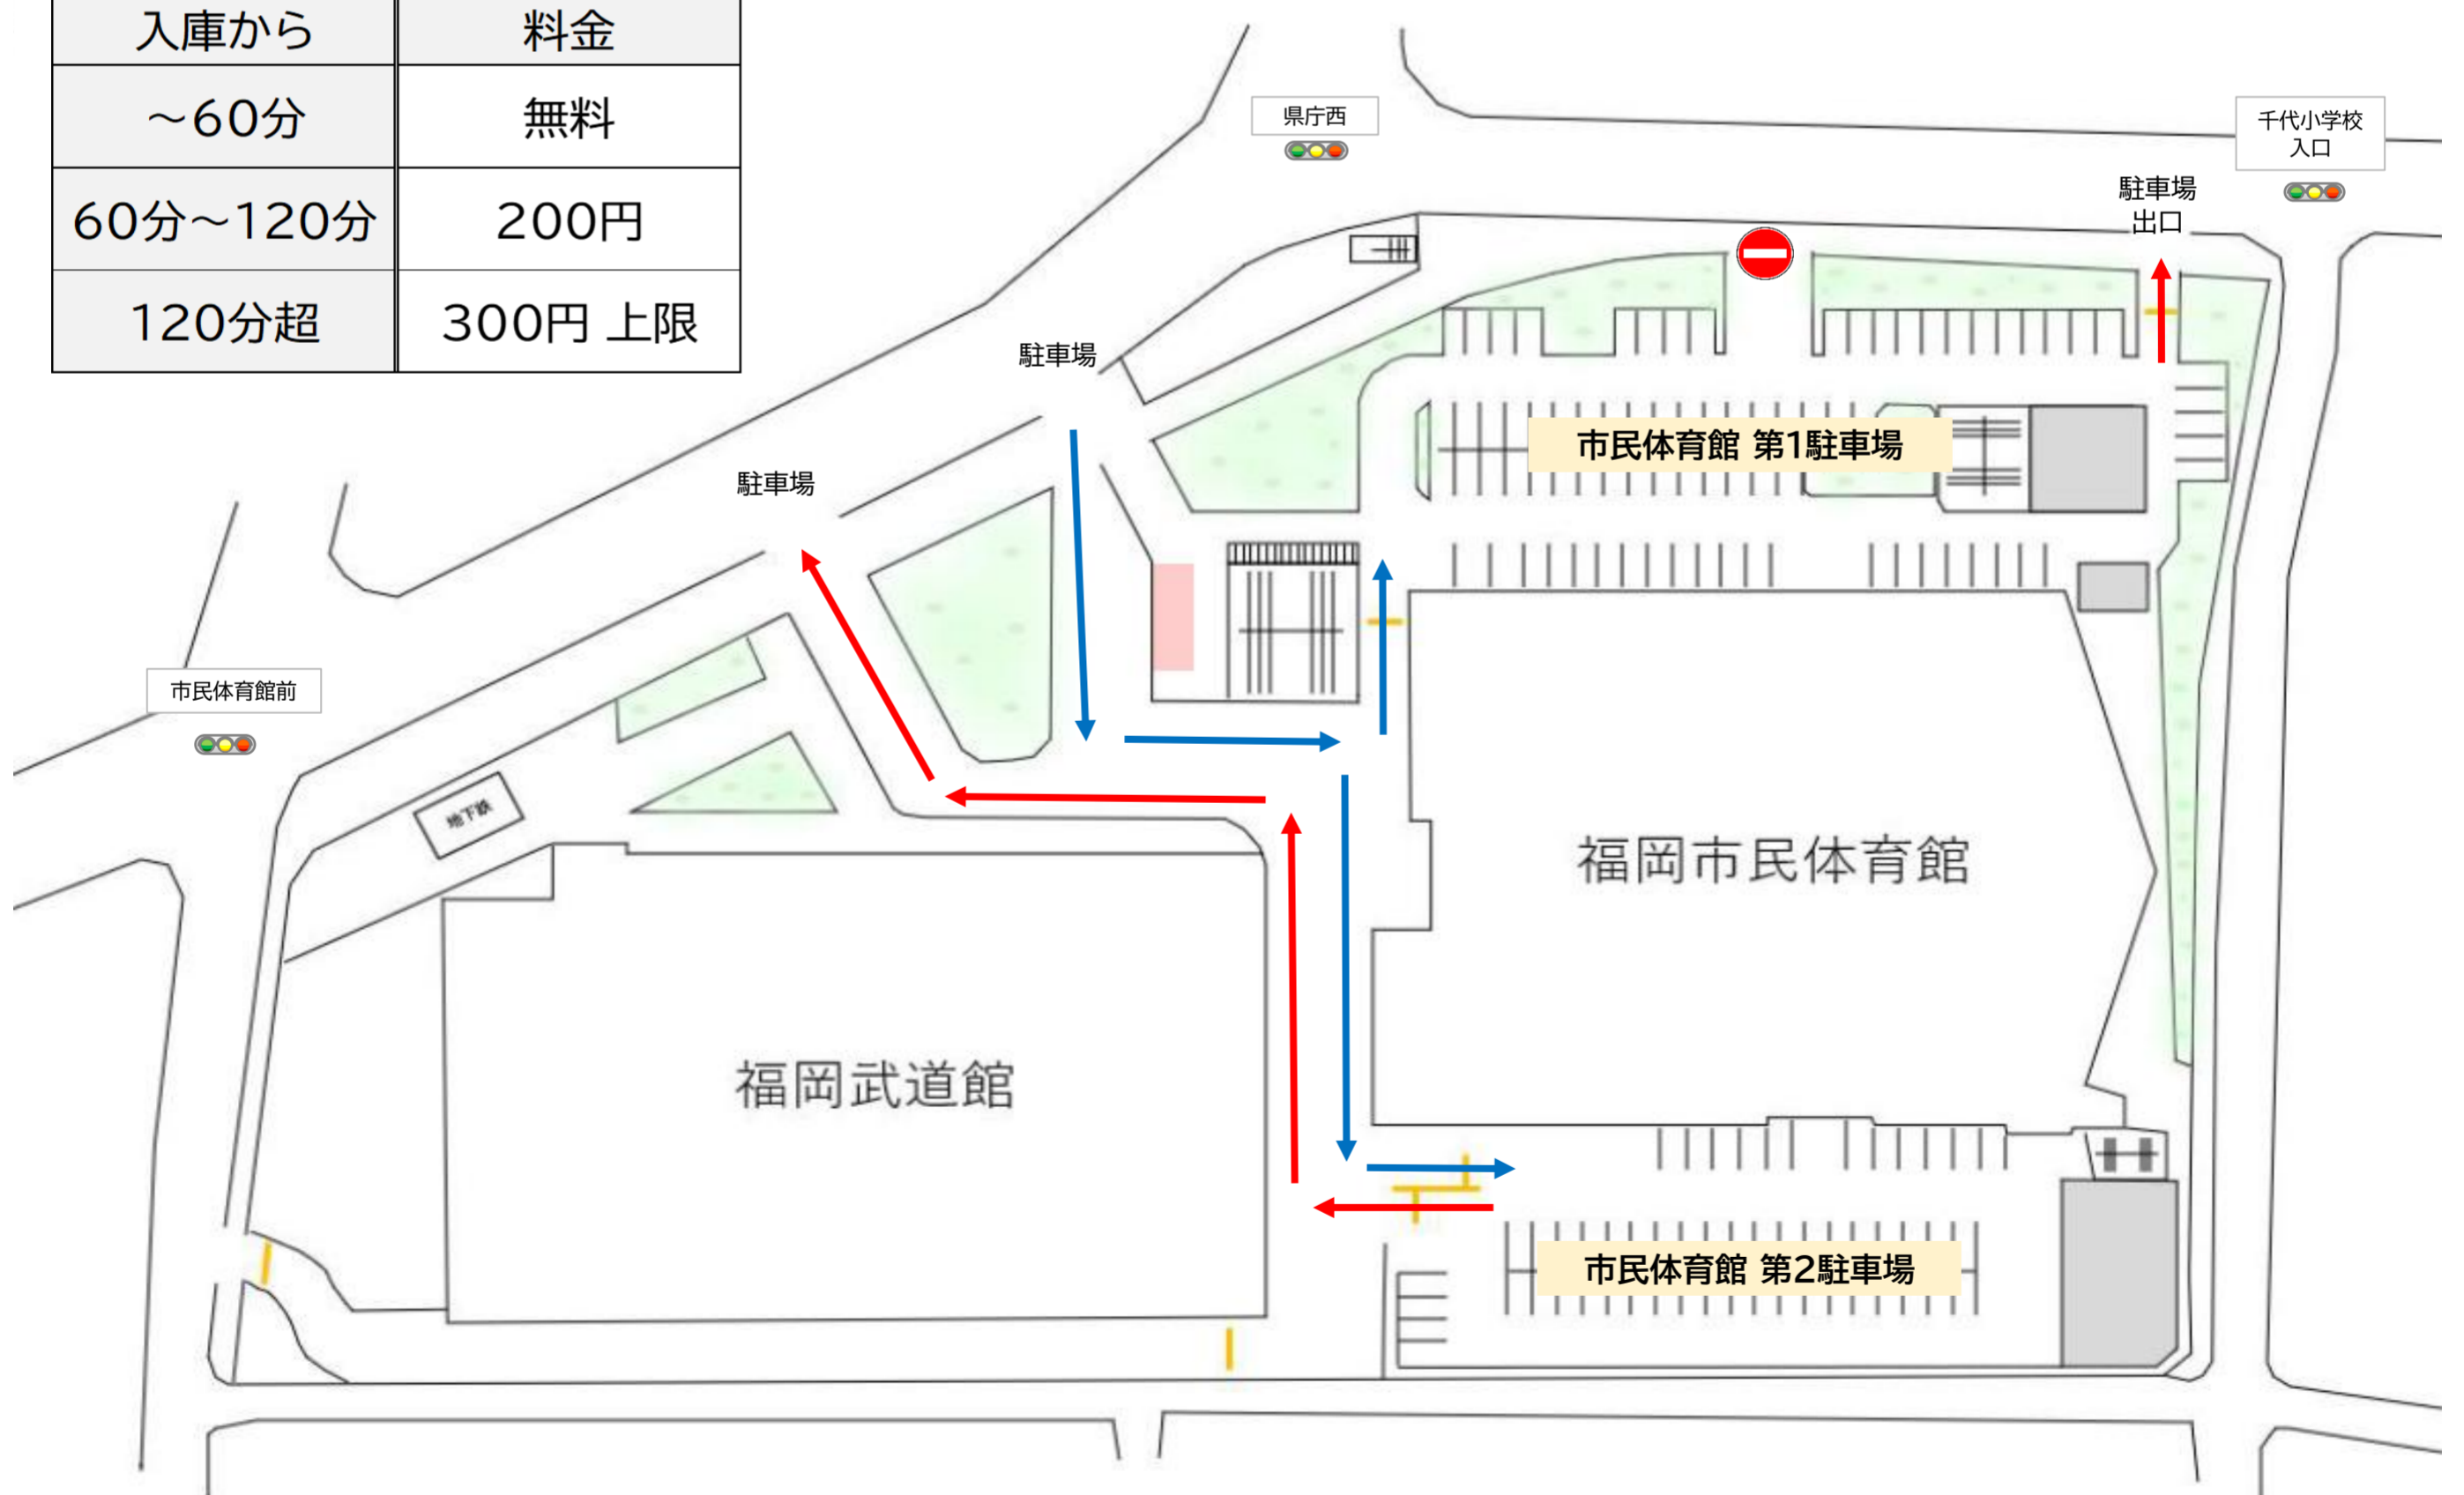

駐車場のご利用について

次の点にご注意のうえ、ご利用ください。

- 駐車場は有料です。市民体育館利用の方は、利用者減免がございます。
駐車券を体育館受付までお持ちください。
※処理をしない場合、1時間につき500円かかります。
※お支払い後の、返金は一切できません。
- 道路混雑を避けるため、なるべく「左折入場・退場」にご協力ください。
また、歩道は通勤・通学路など歩行者も多いため、歩行者等に十分ご注意ください。※歩行者優先
- 場内は、高さ制限や通路が狭い箇所があります。
減速・注意して走行してください。
- 近隣は多くの民家があります。騒音・迷惑行為は禁止しております。
- 駐車場やロータリー等での事故・トラブルについては、一切の責任を負いかねます。

入庫から	料金
～60分	無料
60分～120分	200円
120分超	300円 上限

ご不明な点は、福岡市民体育館へお問い合わせください。 ☎ 092-641-9135